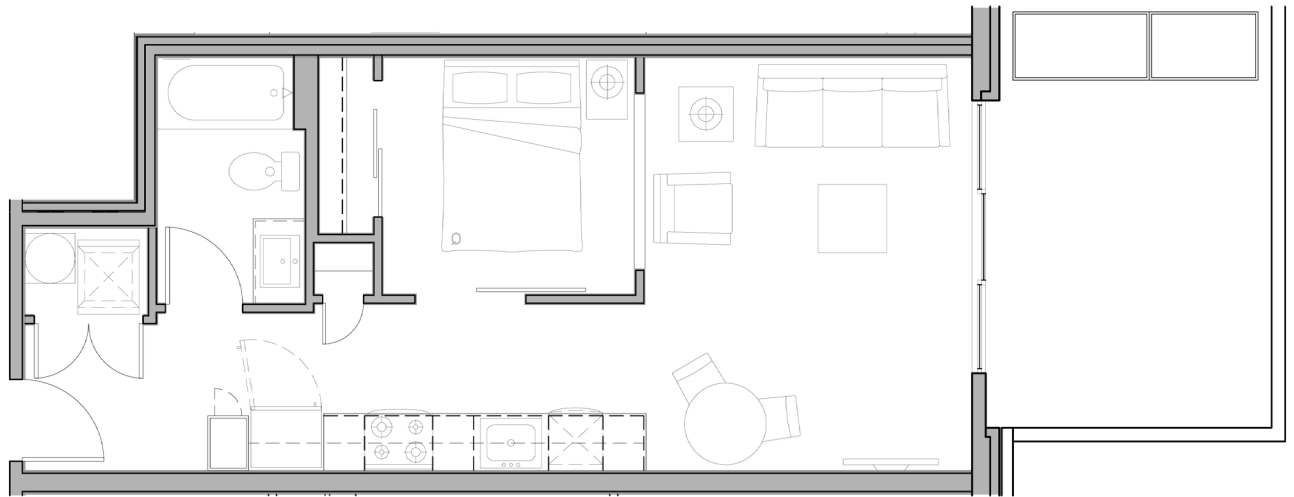

OPEN 1 BEDROOM 1 BATH | 544-572 SQ FT

UNIT#: 107, 108

NOTES: _____

RENT: \$ _____
